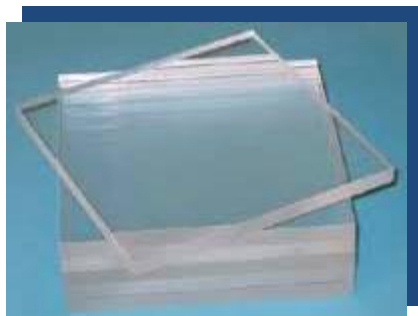

Plaques de PMMA pour le contrôle de qualité interne de vos amplificateurs de brillance (conformes à la décision ANSM du 21 novembre 2016)

Plaques de PMMA
Dimension des plaques :
30x30x4,5
30x30x1
30x30x0,5
1 lot complet de 23 cm
permettant de réaliser un bloc de
20 cm (+/- 3 cm)